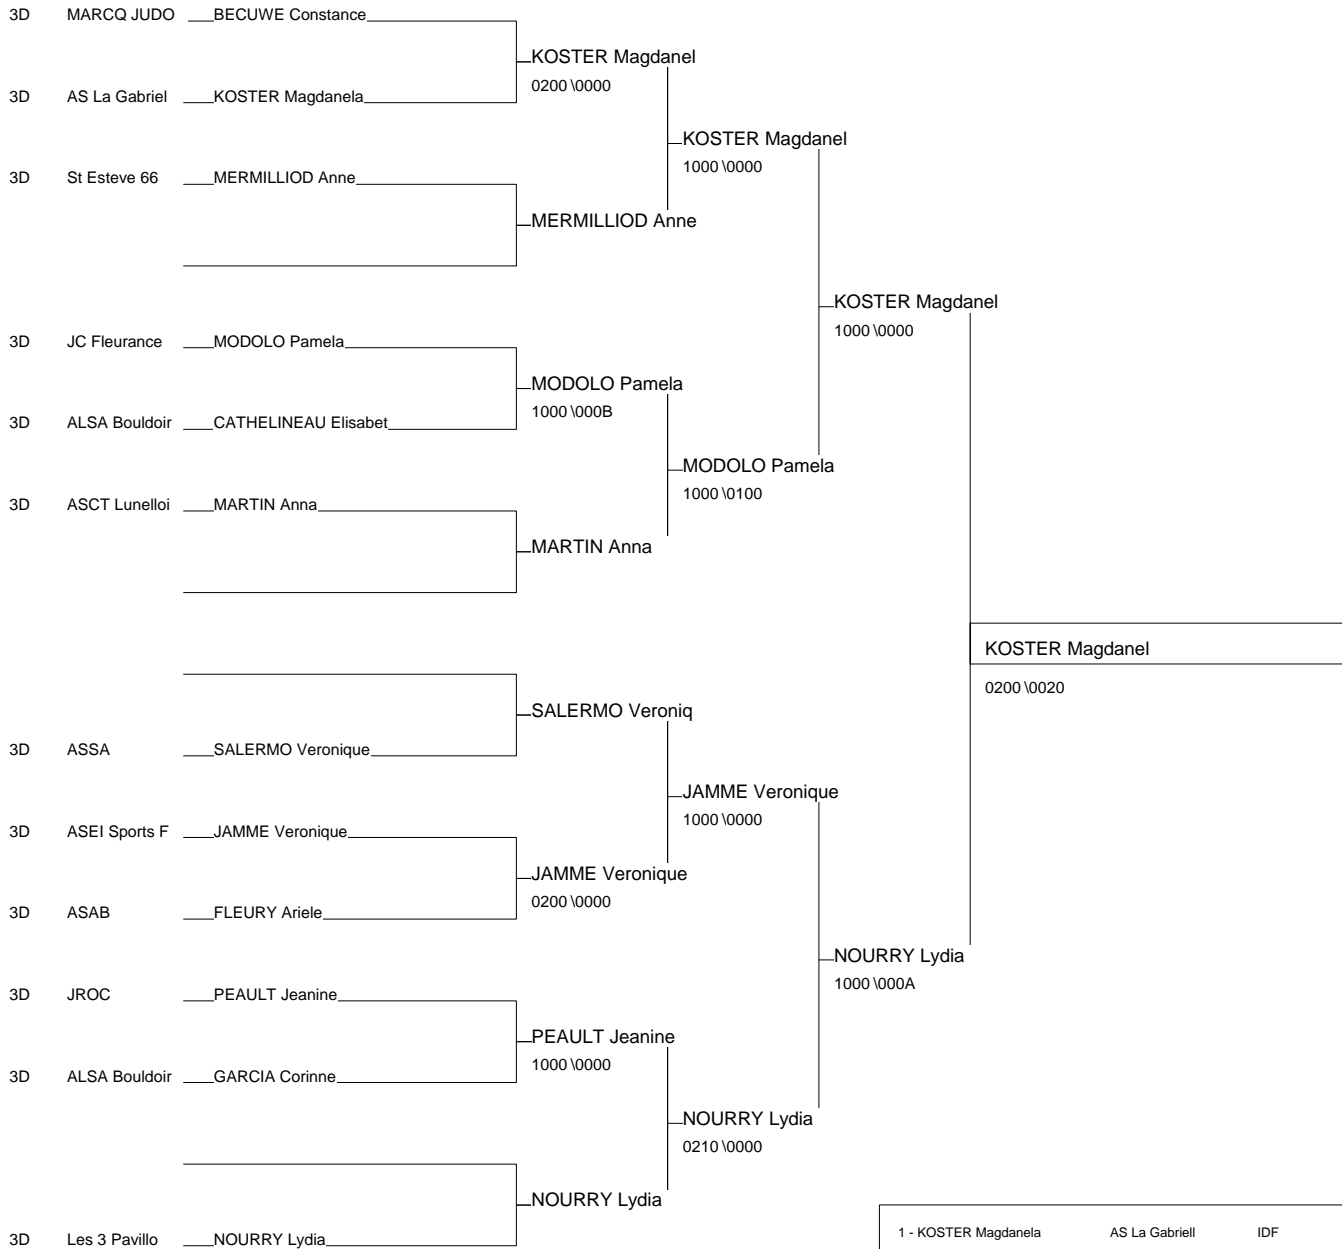

Chpt de France FFSA Seniors D3

CASTRES 27/11/2010-27/11/2010

Cat. -63

Nb. Judokas : 12

1 - KOSTER Magdanela	AS La Gabriell	IDF	P4
2 - NOURRY Lydia	Les 3 Pavillon	PIC	P6
3 - JAMME Veronique	ASEI Sports Fa	MP	P2
3 - MODOLO Pamela	JC Fleurance	MP	P1