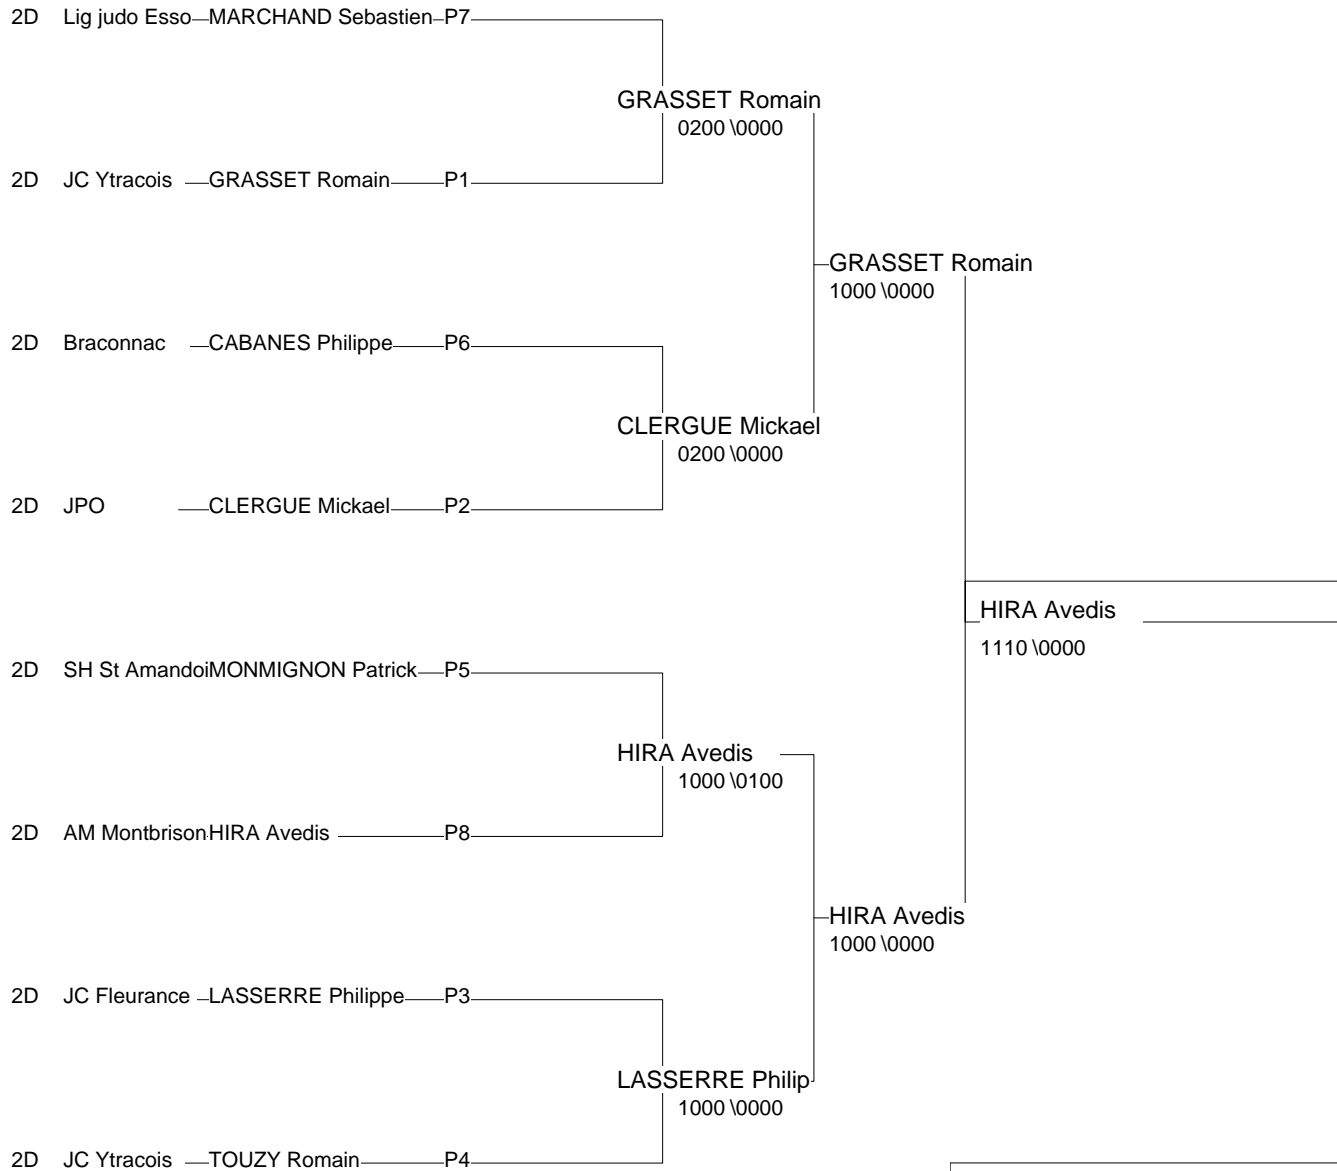

Chpt de France FFSA Seniors D2

CASTRES 27/11/2010-27/11/2010

Cat. -73

Nb. Judokas : 8

1 - HIRA Avedis	AM MontbrisonRHA	P8
2 - GRASSET Romair	JC Ytracois AUV	P1
3 - LASSERRE Philip	JC Fleurance MP	P3
3 - CLERGUE Mickae	JPO LR	P2