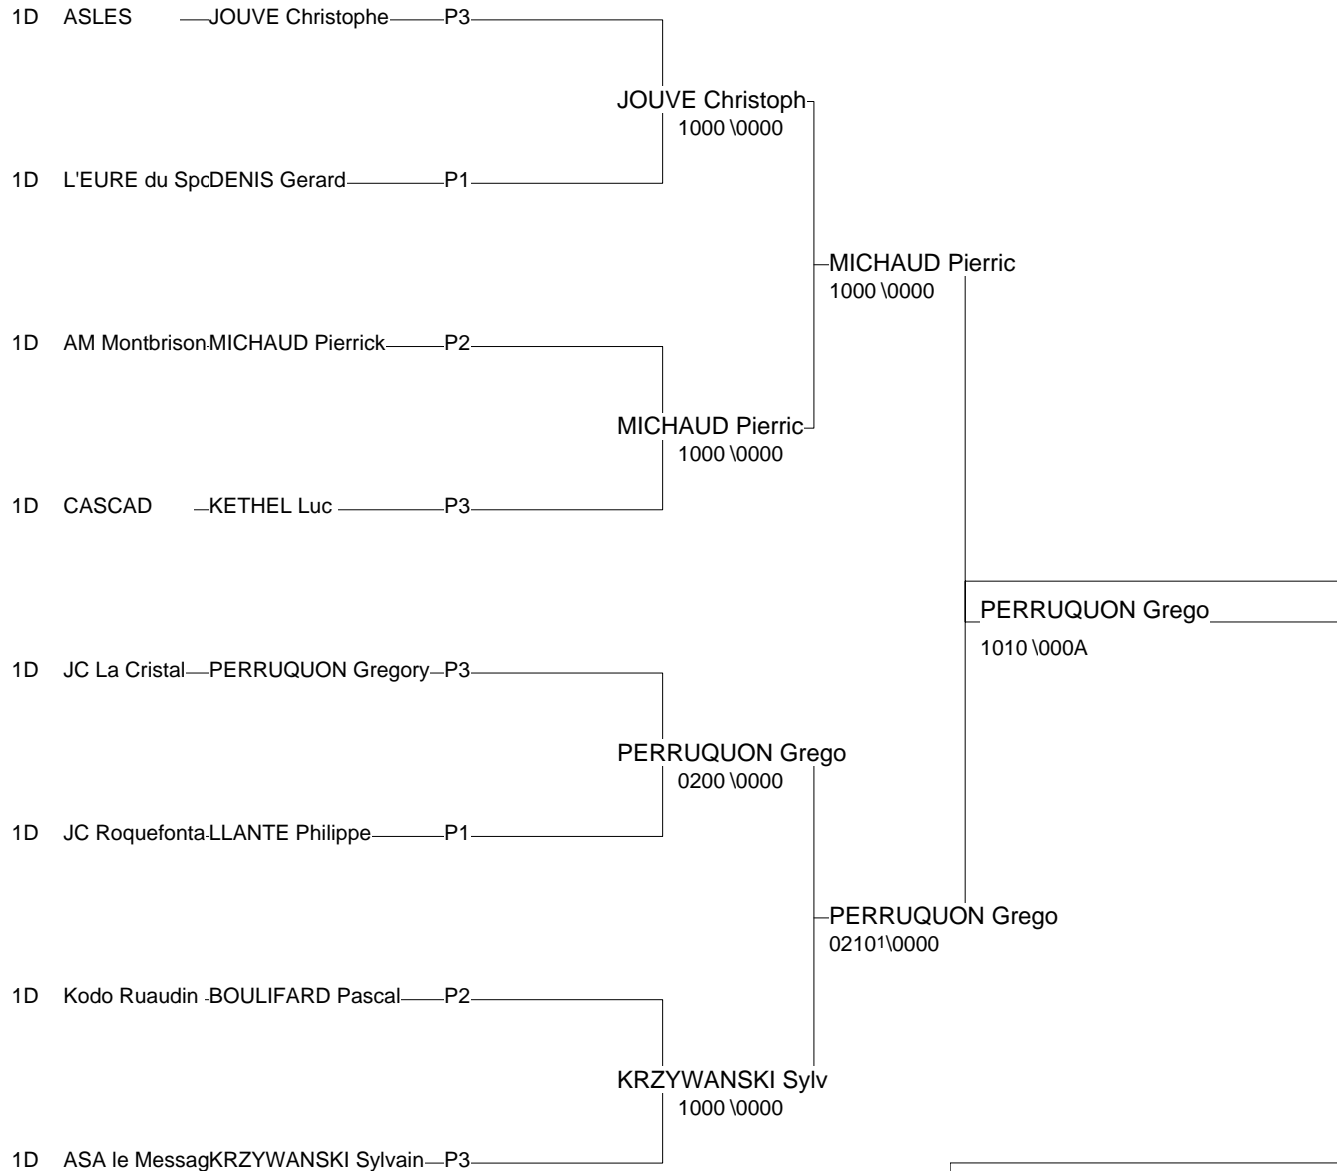

Chpt de France FFSA Seniors D1

CASTRES 27/11/2010-27/11/2010

Cat. -81

Nb. Judokas : 8

1 - PERRUQUON Gre	JC La Cristall	RHA	P3
2 - MICHAUD Pierrick	AM Montbrison	RHA	P2
3 - KRZYWANSKI Sylv	ASA le Messag	CHA	P3
3 - JOUVE Christophe	ASLES	NOR	P3