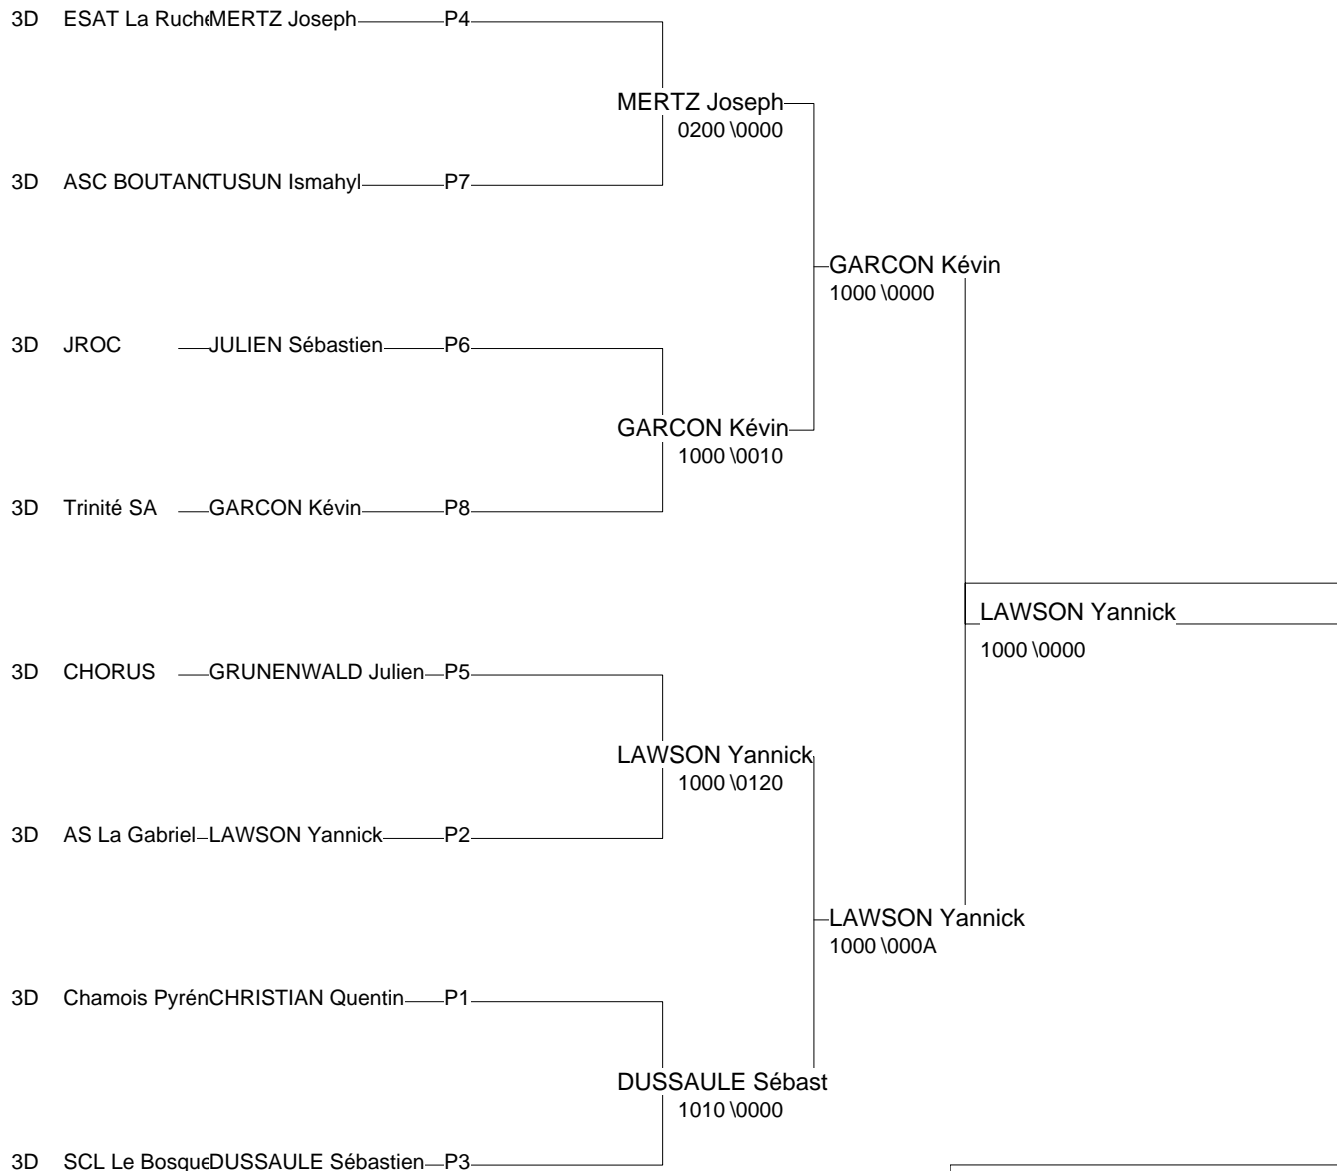

Chpt de France FFSA Seniors D3

CASTRES 27/11/2010-27/11/2010

Cat. -90

Nb. Judokas : 8

1 - LAWSON Yannick	AS La Gabriell IDF	P2	
2 - GARCON Kevin	Trinité SA	PACA	P8
3 - DUSSAULE Sébastien	SCL Le Bosque	MP	P3
3 - MERTZ Joseph	ESAT La Ruché	LOR	P4