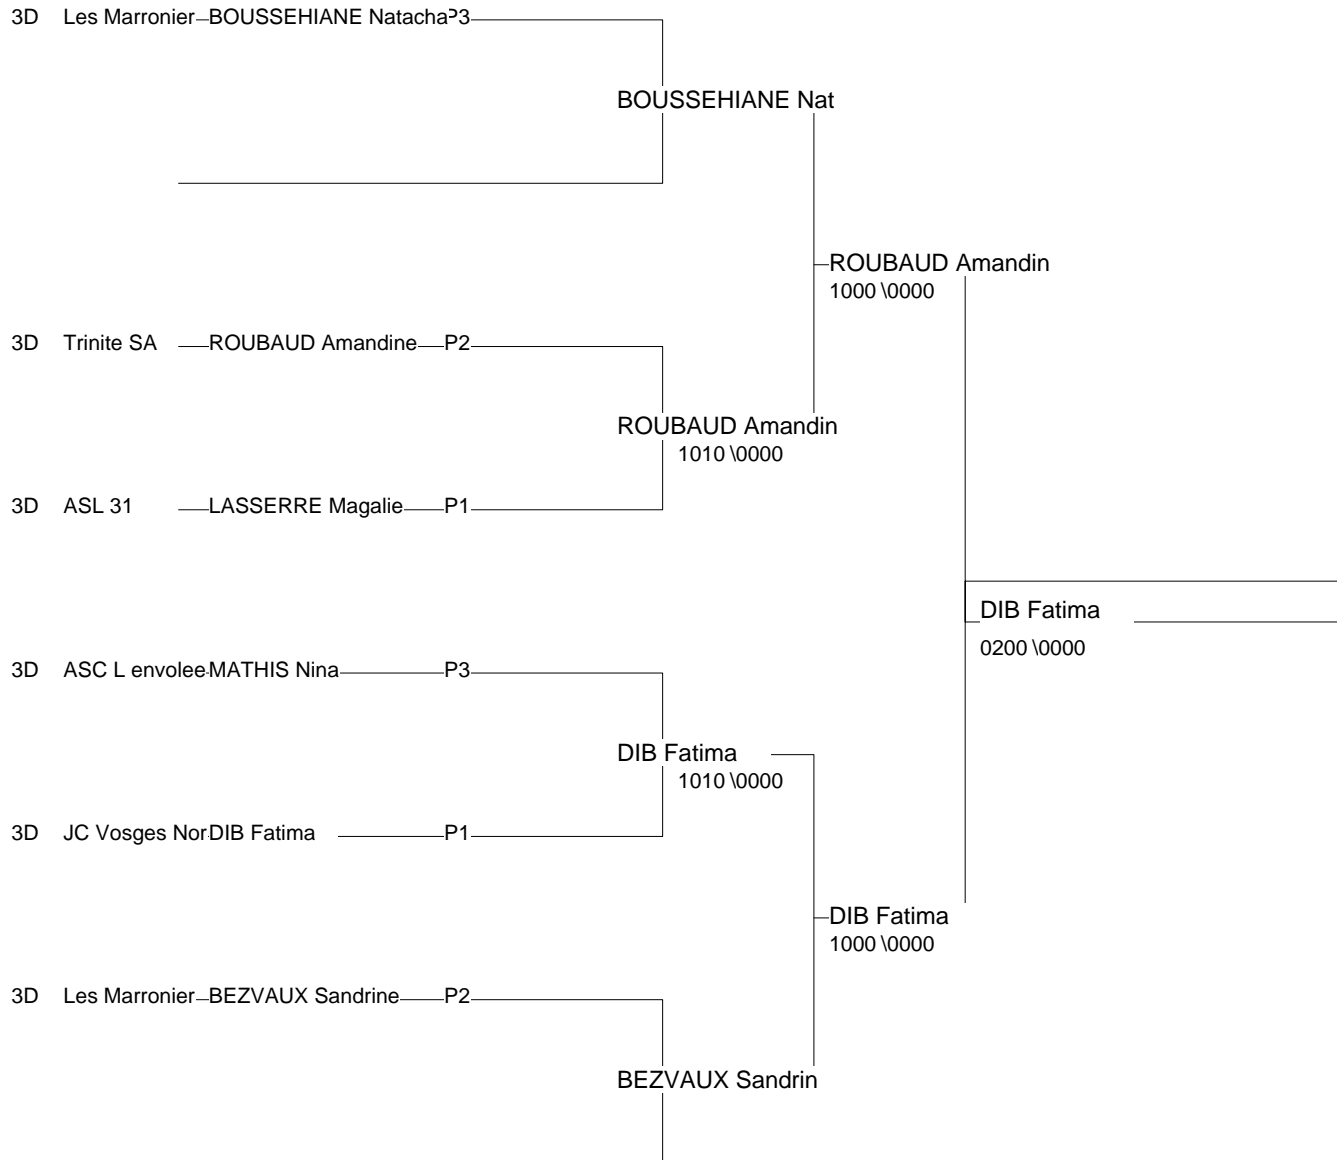

Chpt de France FFSA Seniors D3

CASTRES 27/11/2010-27/11/2010

Cat. -78

Nb. Judokas : 6

1 - DIB Fatima	JC Vosges Nor	ALS	P1
2 - ROUBAUD Amandine	Trinite SA	PACA	P2
3 - BEZVAUX Sandrine	Les Marronniers	IDF	P2
3 - BOUSSEHIANE Natacha	Les Marronniers	IDF	P3