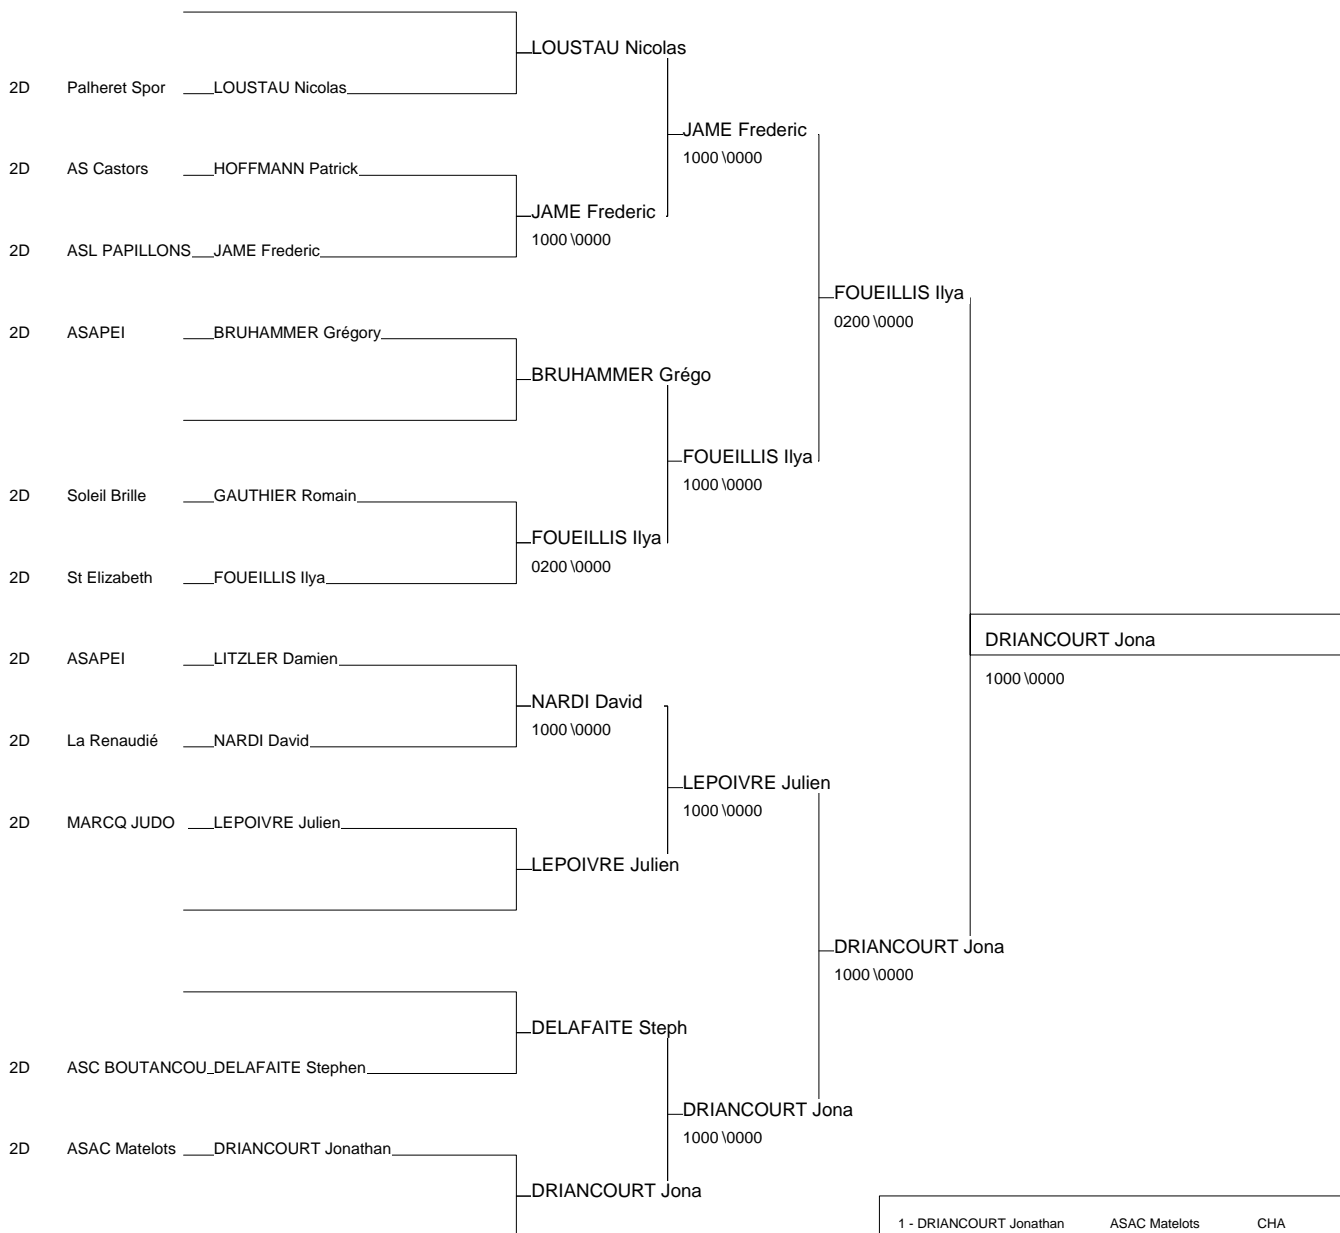

Chpt de France FFSA Seniors D2

CASTRES 27/11/2010-27/11/2010

Cat. -60

Nb. Judokas : 11

1 - DRIANCOURT Jonathan	ASAC Matelots	CHA	P9
2 - FOUPELLIS Ilya	St Elizabeth	AQU	P10
3 - LEPOIVRE Julien	MARCQ JUDO	NPC	P8
3 - JAME Frederic	ASL PAPILLONS	NOR	P3