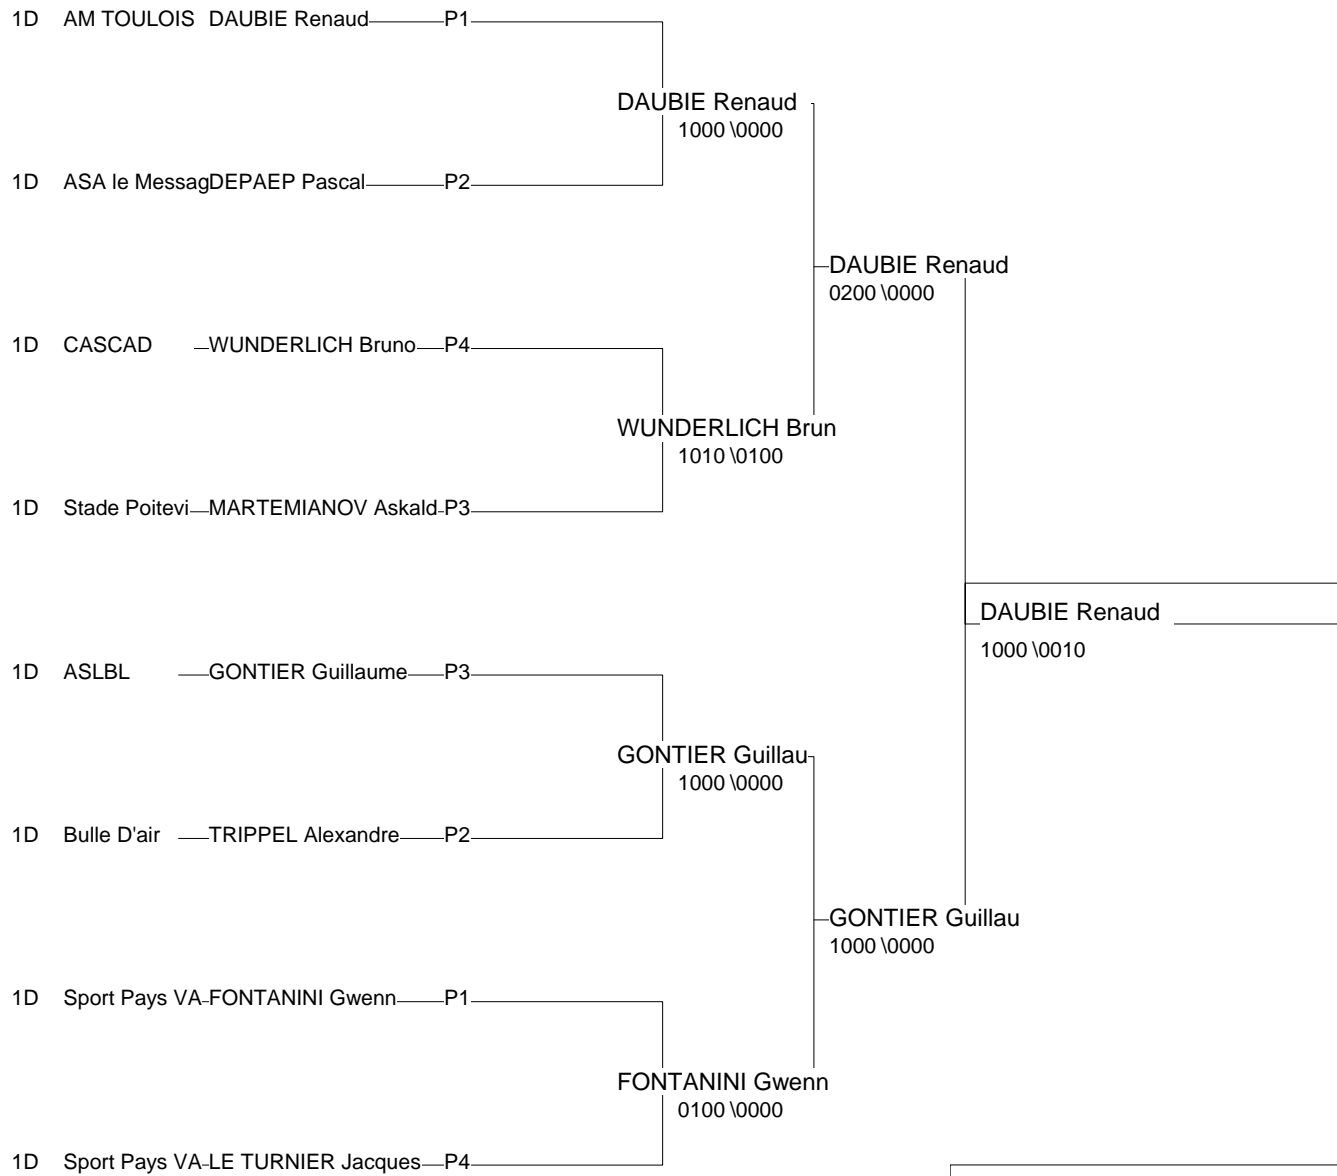

Chpt de France FFSA Seniors D1

CASTRES 27/11/2010-27/11/2010

Cat. -73

Nb. Judokas : 8

1 - DAUBIE Renaud	AM TOULOUS	LOR	P1
2 - GONTIER Guillaur	ASLBL	MP	P3
3 - FONTANINI Gwen	Sport Pays VA	CHA	P1
3 - WUNDERLICH Brn	CASCAD	ALS	P4