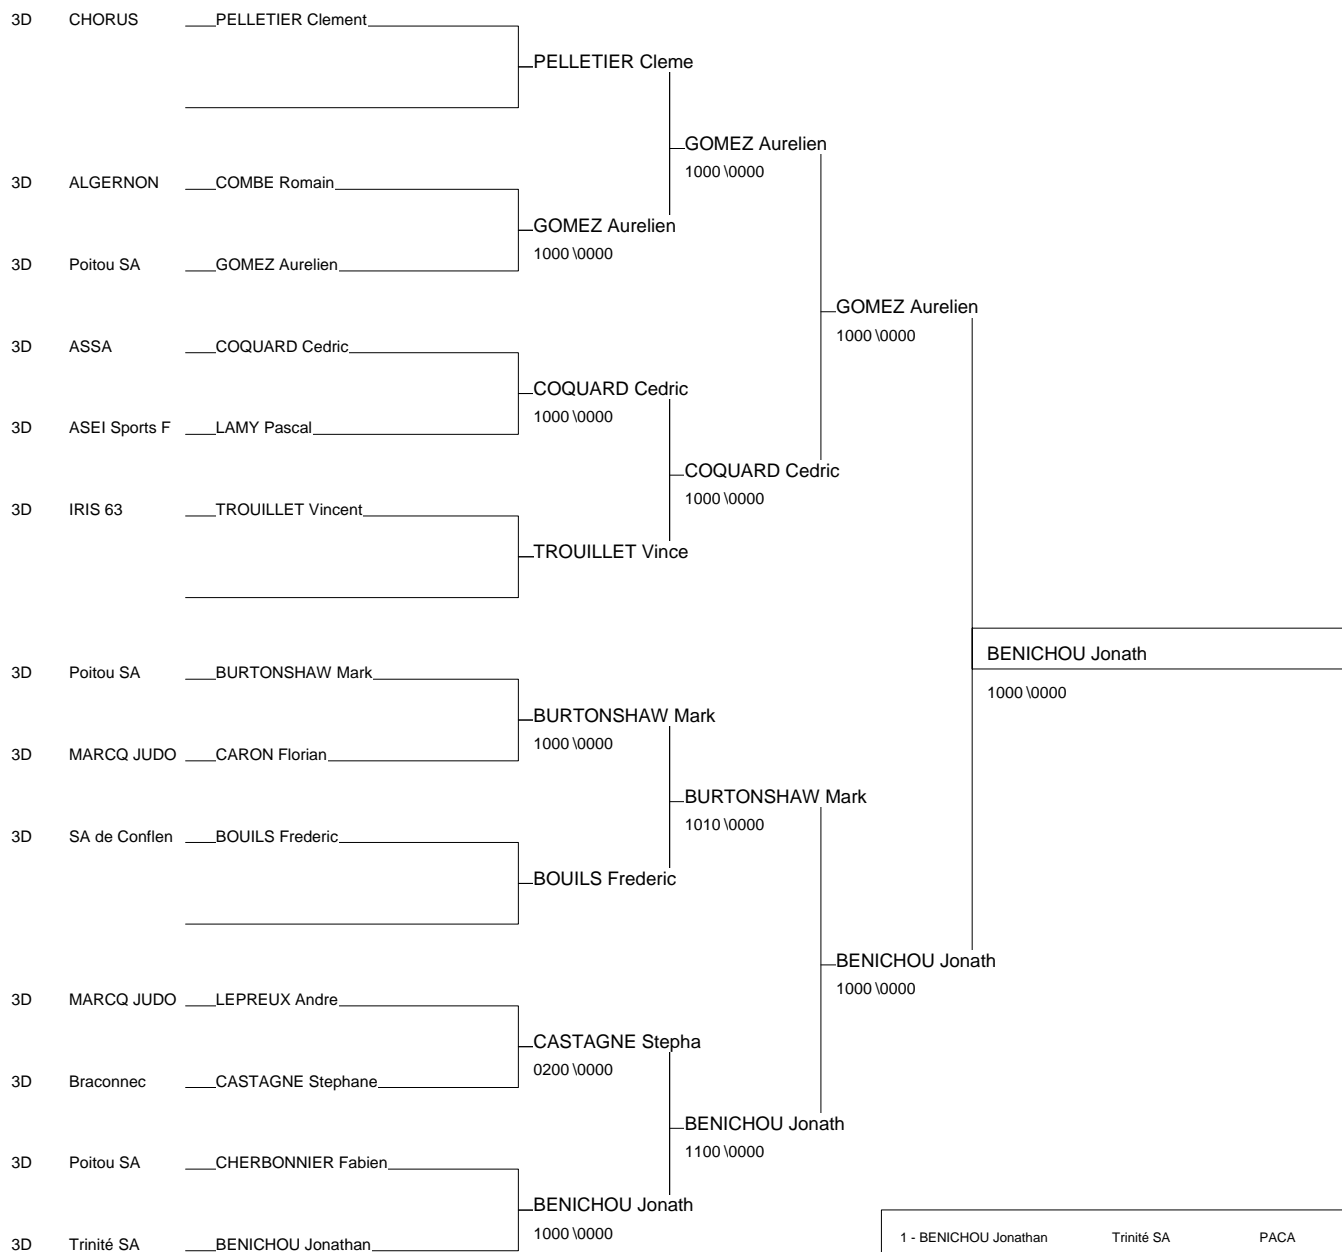

Chpt de France FFSA Seniors D3

CASTRES 27/11/2010-27/11/2010

Cat. -60

Nb. Judokas : 13

1 - BENICHOU Jonathan	Trinité SA	PACA	P1
2 - GOMEZ Aurelien	Poitou SA	PCH	P3
3 - BURTONSHAW Mark	Poitou SA	PCH	P6
3 - COQUARD Cedric	ASSA	RHA	P12