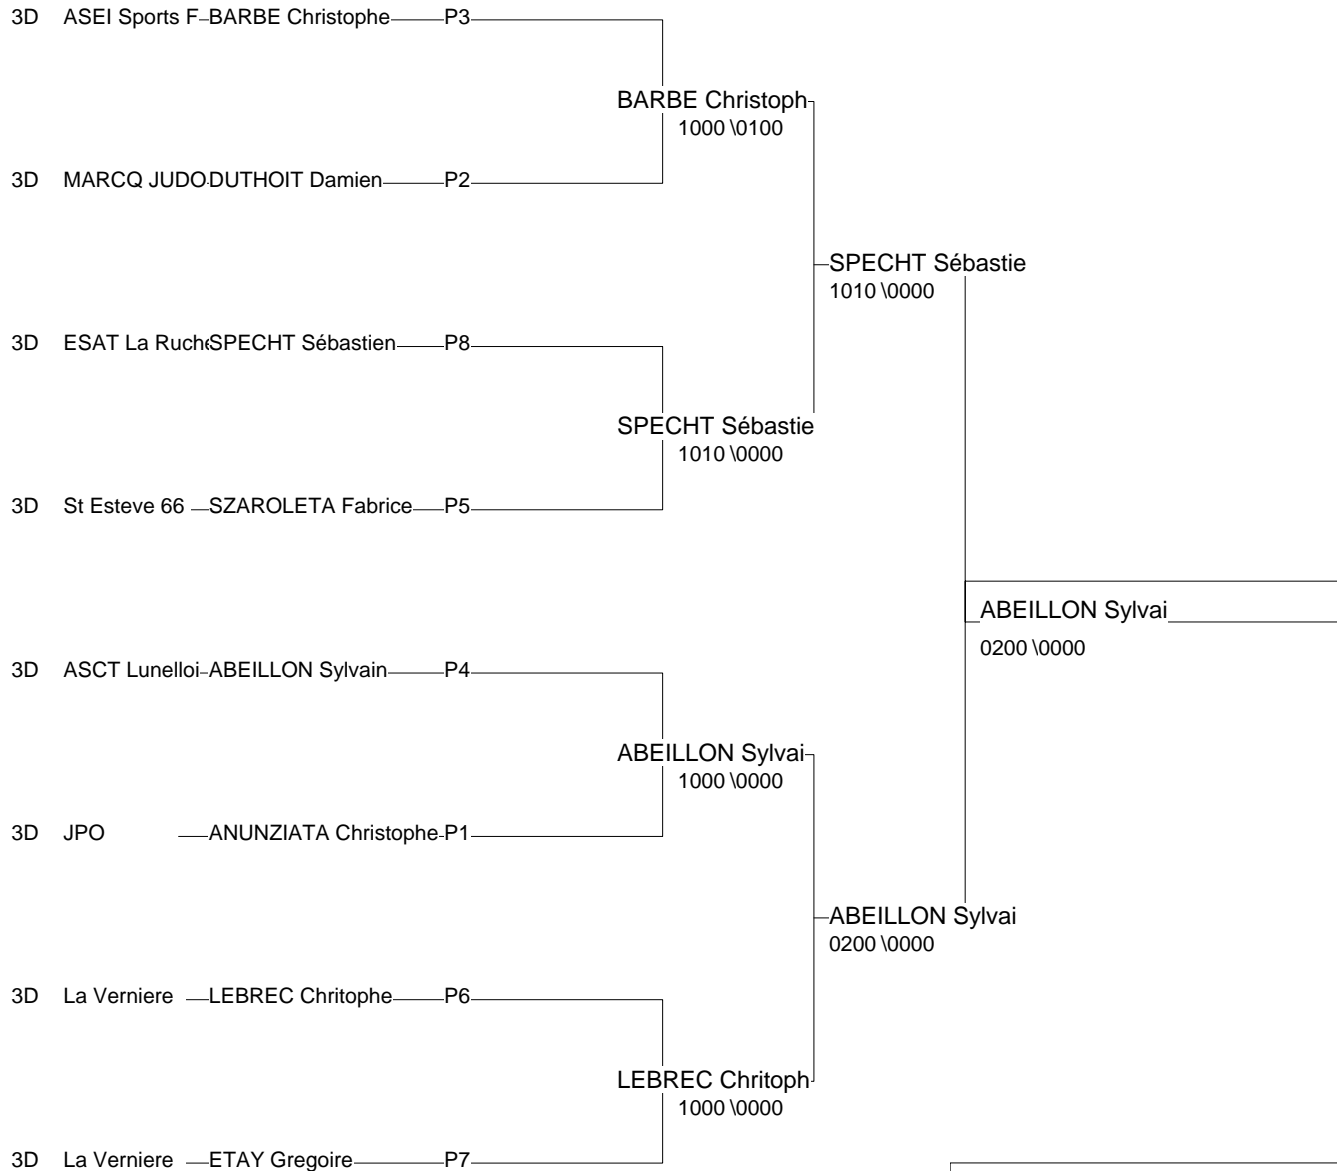

Chpt de France FFSA Seniors D3

CASTRES 27/11/2010-27/11/2010

Cat. -81

Nb. Judokas : 8

1 - ABEILLON Sylvair ASCT LunelloisLR	P4
2 - SPECHT Sébastien ESAT La RuchLOR	P8
3 - LEBREC Chritophr La Verniere —AUV	P6
3 - BARBE Christophe ASEI Sports FaMP	P3