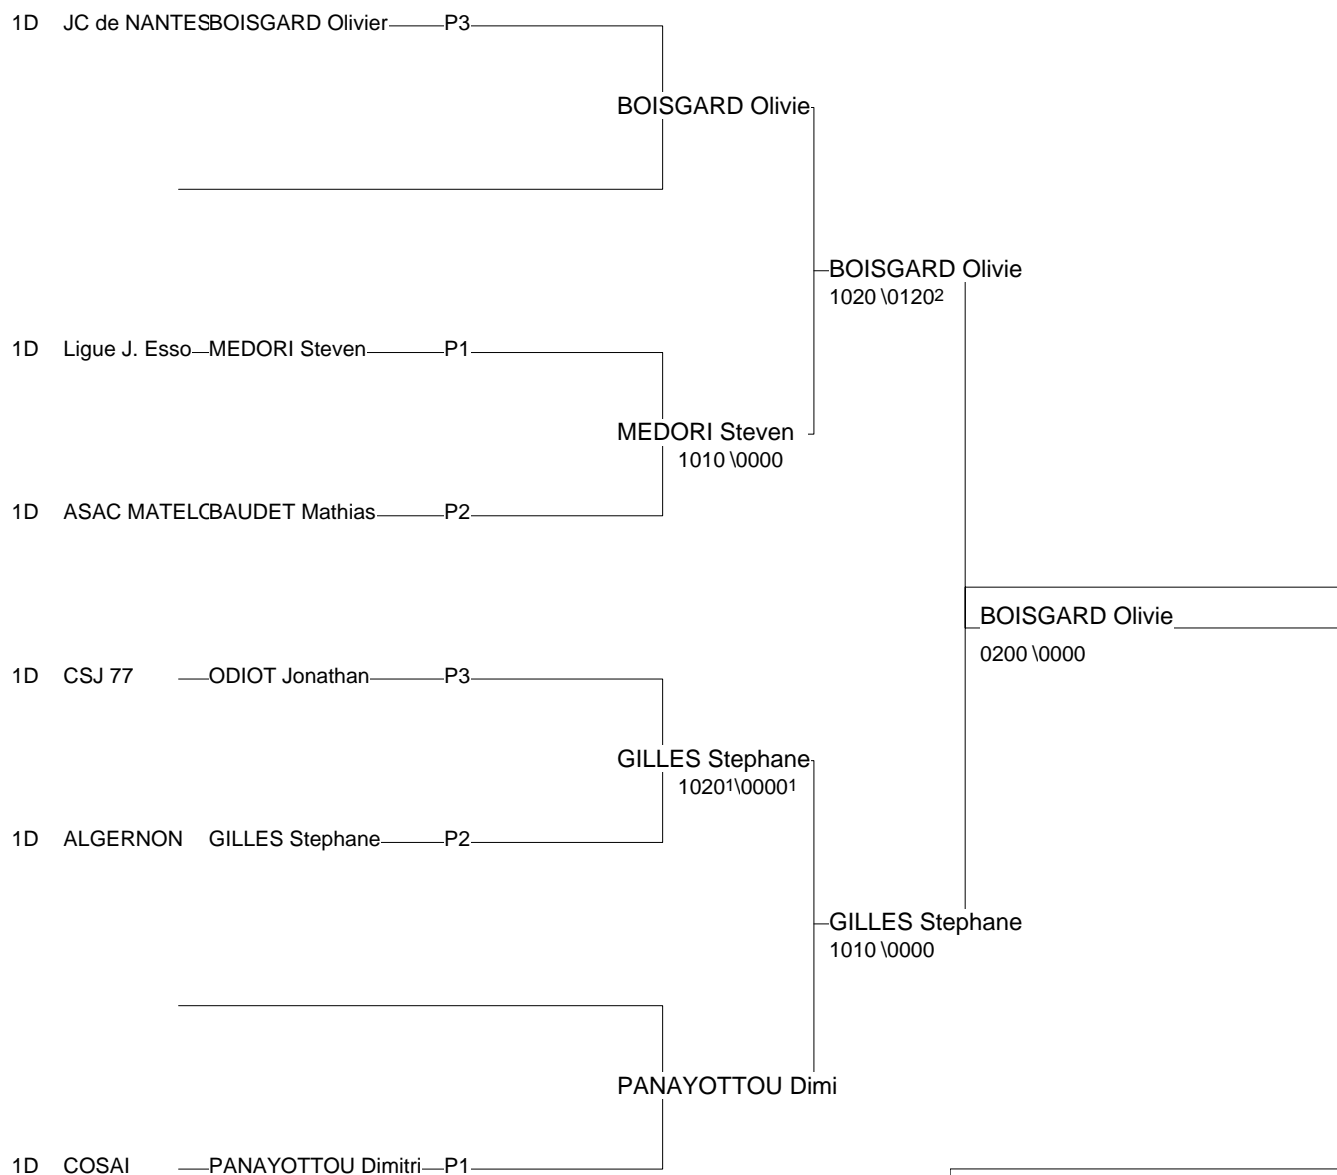

Chpt de France FFSA Seniors D1

CASTRES 27/11/2010-27/11/2010

Cat. -60

Nb. Judokas : 6

1 - BOISGARD Olivier	JC de NANTES	PDL	P3
2 - GILLES Stephane	ALGERNON	PACA	P2
3 - PANAYOTTOU Dimi	COSAI	RHA	P1
3 - MEDORI Steven	Ligue J. Esson	IDF	P1