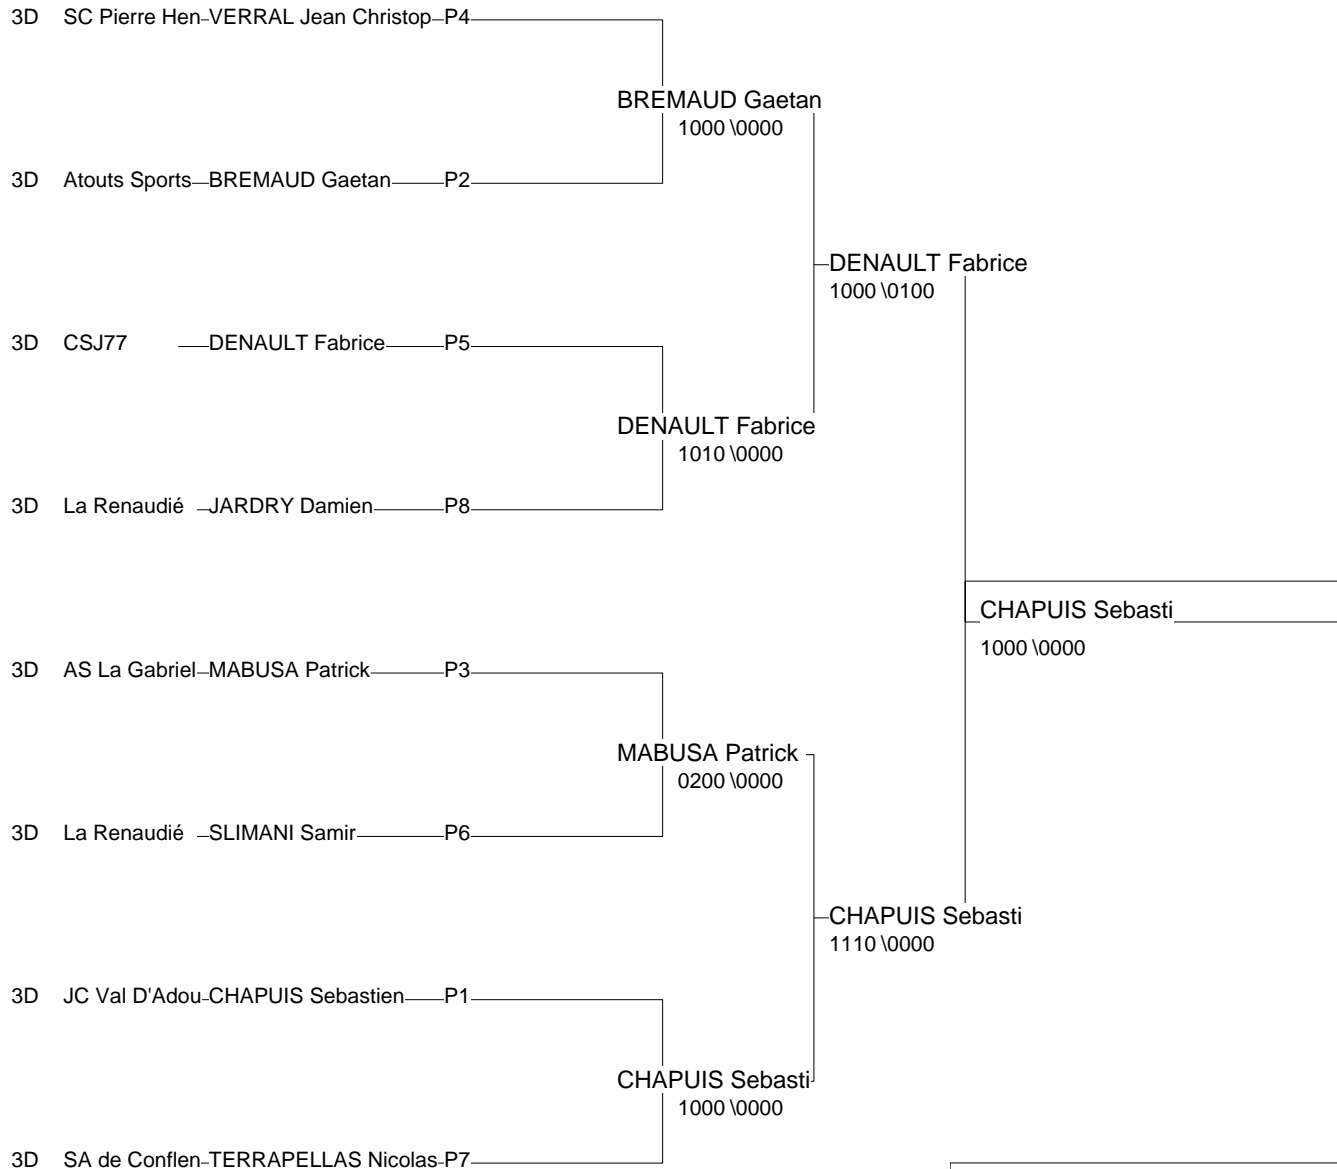

Chpt de France FFSA Seniors D3

CASTRES 27/11/2010-27/11/2010

Cat. -66

Nb. Judokas : 8

1 - CHAPUIS Sebastien	JC Val D'Adour	MP	P1
2 - DENAULT Fabrice	CSJ77	IDF	P5
3 - MABUSA Patrick	AS La Gabriell	IDF	P3
3 - BREMAUD Gaetar	Atouts Sports	PCH	P2