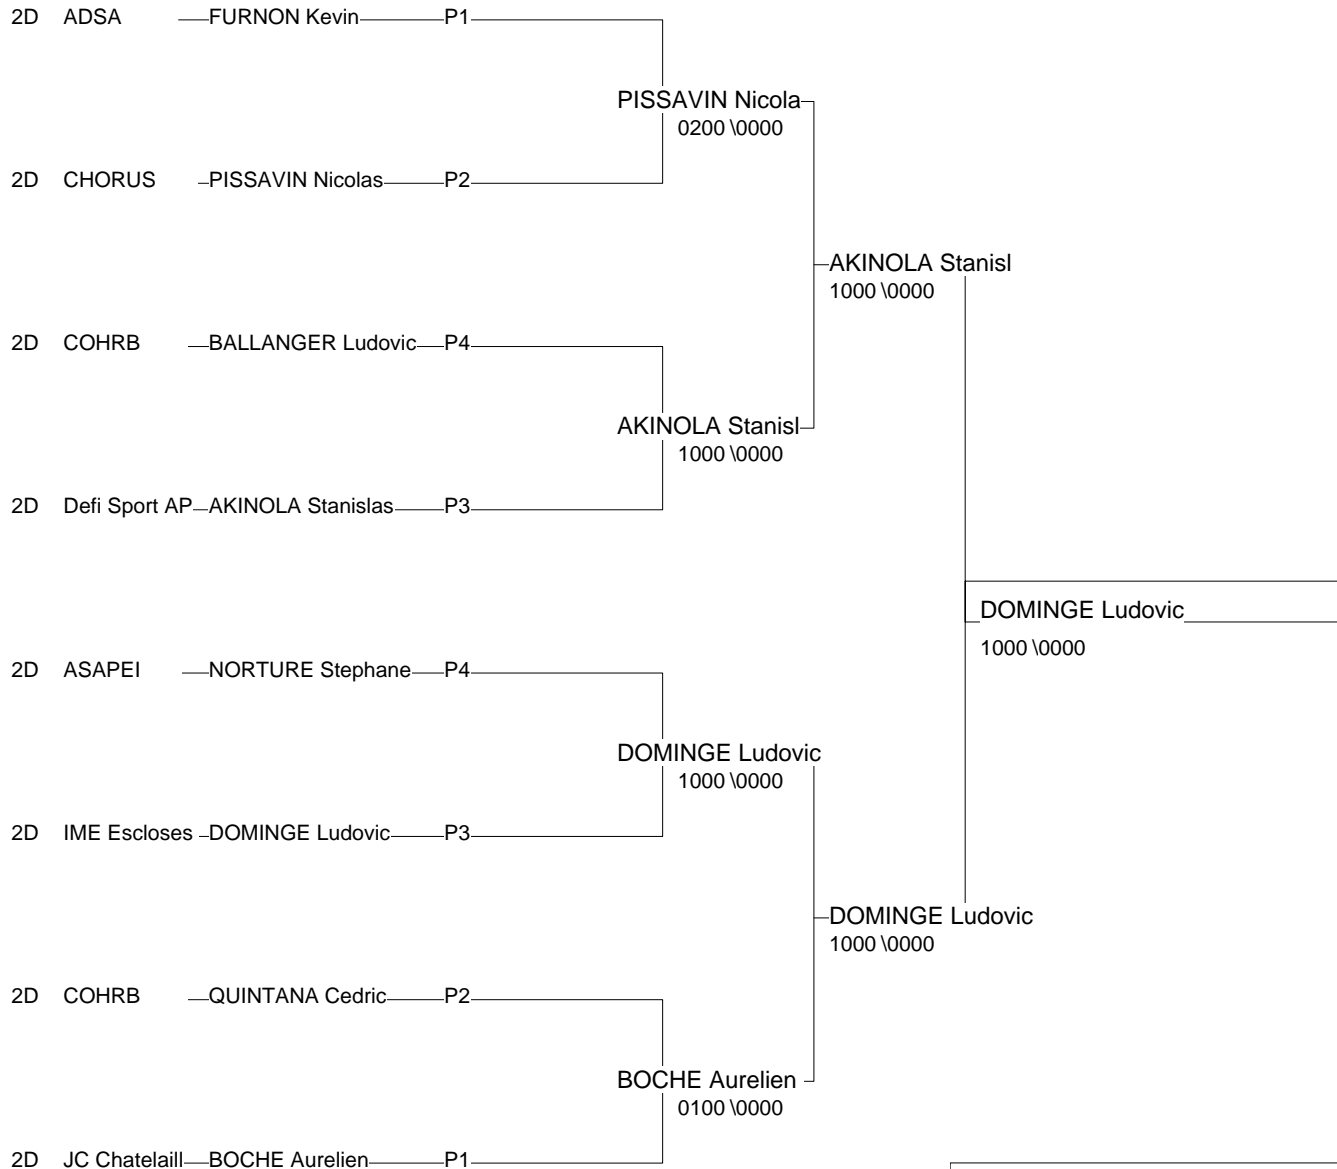

Chpt de France FFSA Seniors D2

CASTRES 27/11/2010-27/11/2010

Cat. -100

Nb. Judokas : 8

1 - DOMINGE Ludovic	IME Escloses	AUV	P3
2 - AKINOLA Stanislas	Defi Sport	APEPACA	P3
3 - BOCHE Aurelien	JC Chatelaillo	PCH	P1
3 - PISSAVIN Nicolas	CHORUS	AUV	P2