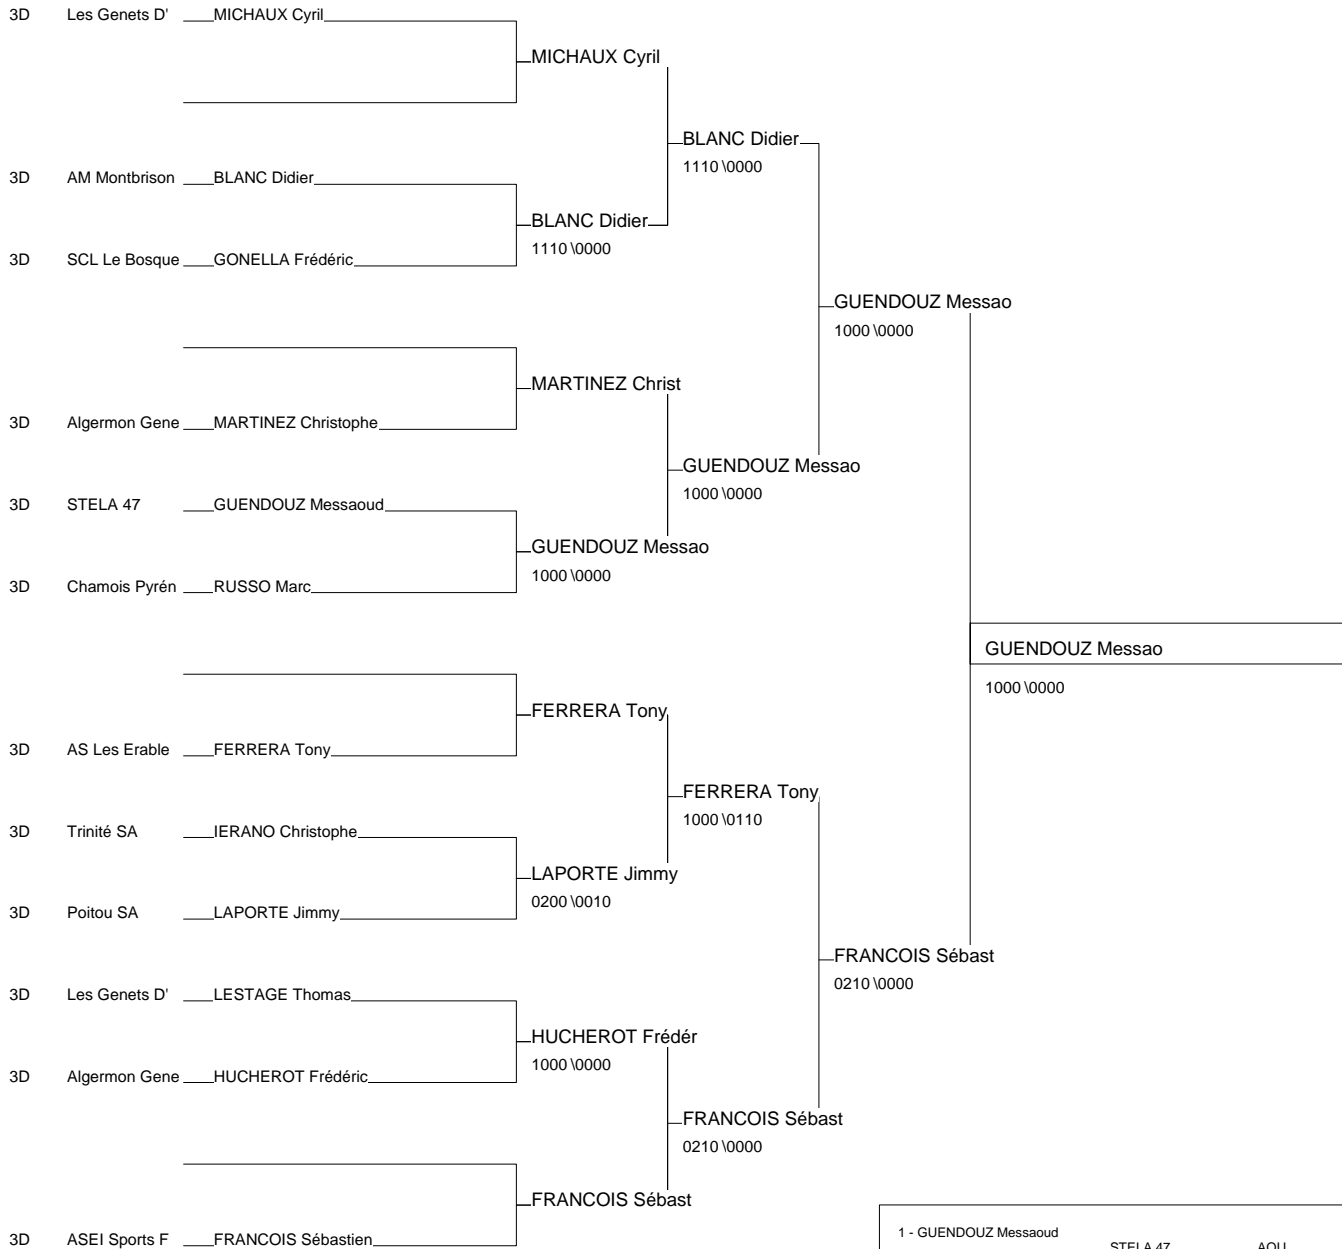

Chpt de France FFSA Seniors D3

CASTRES 27/11/2010-27/11/2010

Cat. -73

Nb. Judokas : 12

1 - GUENDOUZ Messaoud	STELA 47	AQU	P11
2 - FRANCOIS Sébastien	ASEI Sports Fa	MP	P12
3 - FERRERA Tony	AS Les Erables	NOR	P7
3 - BLANC Didier	AM Montbrison	RHA	P5